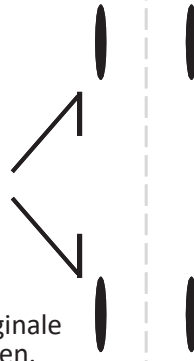

Klebeseite

KLAMMERN

SÄUGETIERE

Dieses Blatt wird über die Längsseite doppelseitig gedruckt. Bei den Druckeinstellungen muss auf originale Größe bzw. auf "ohne Skalierung" umgestellt werden.

Male dein Lieblingstier

Eichhörnchen

Größe: bis zu 25 cm
Gewicht: bis zu 400 g
Alter: bis zu 10 Jahre
Nahrung: Nüsse, Samen, Früchte, Blätter, Insekten, Eier und kleine Vögel
Feinde: Marder, Wiesel, Katzen, Schlangen, Greifvögel, wie Habicht und Mäusebussard